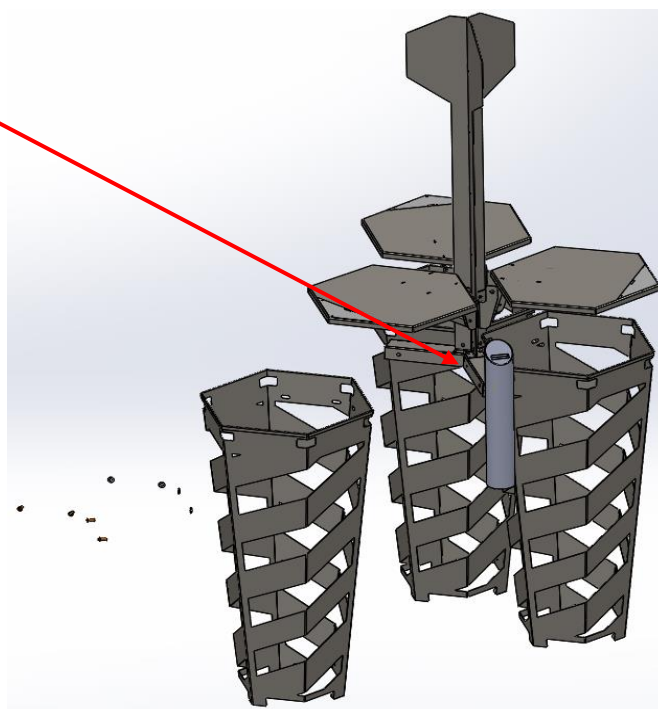

Cendrier pour poubelles Design

Avantages

- *Adapté au mobilier design*
- *Propreté et sécurité des sites*
- *Protection de l'environnement*

Schéma de montage

Cendrier

Avantages

Notice
d'utilisation

Caractéristiques
techniques